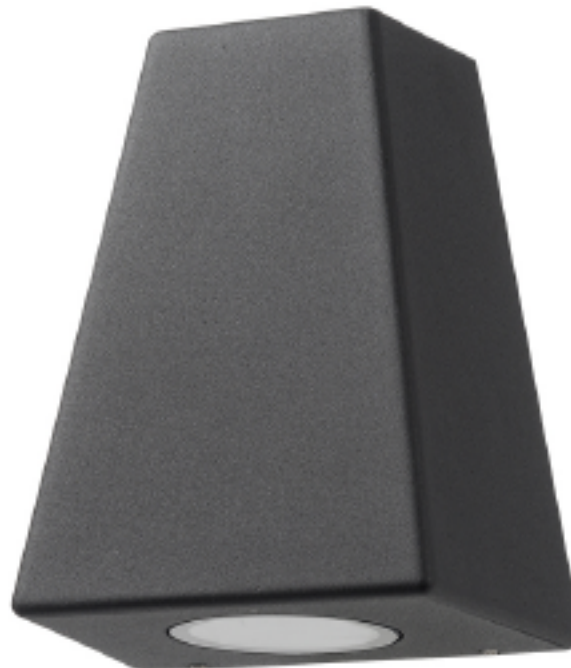

LUMINARIO PARA MURO EXTERIOR

Características

Material	Aluminio
Terminado	Negro
Pantalla	Vidrio
Indice de protección	IP54
Base	2 x GU10
Dimensiones mm	125*158*87 mm

Parámetros Eléctricos

Tensión Nominal [V~]	127 V ~
Consumo de Potencia [W]	70 W
Frecuencia Nominal [Hz]	50/60 Hz
Consumo de Corriente [A]	0.55 A
Temperatura de Operación	-10 a 45 °C

Beneficios

Garantía	1 Año de Garantía
Certificación	NOM ANCE

Características y Valores Aproximados

*Importante revisar la poliza de garantía de cada producto