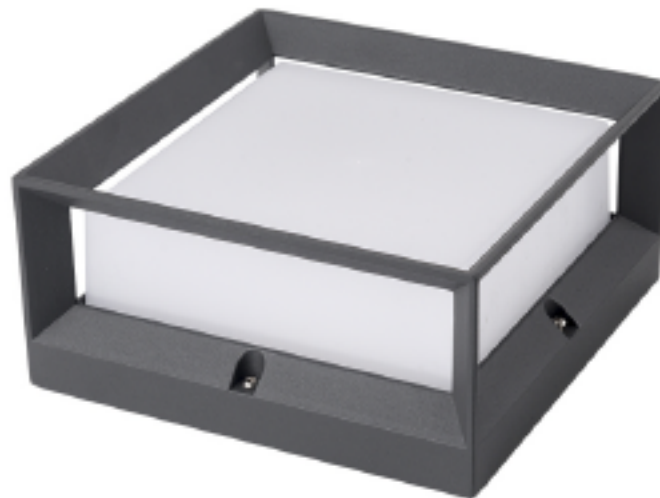

LUMINARIO PARA MURO EXTERIOR

Características

Material	Aluminio
Terminado	Gris
Pantalla	Pc
Indice de protección	IP54
Base	E27
Dimensiones mm	220*220*105 mm

Parámetros Eléctricos

Tensión Nominal [V~]	127 V ~
Consumo de Potencia [W]	60 W
Frecuencia Nominal [Hz]	50/60 Hz
Consumo de Corriente [A]	0.47 A
Temperatura de Operación	-10 a 45 °C

Beneficios

Garantía	1 Año de Garantía *
Certificación	NOM ANCE

Características y Valores Aproximados

*Importante revisar la poliza de garantía de cada producto