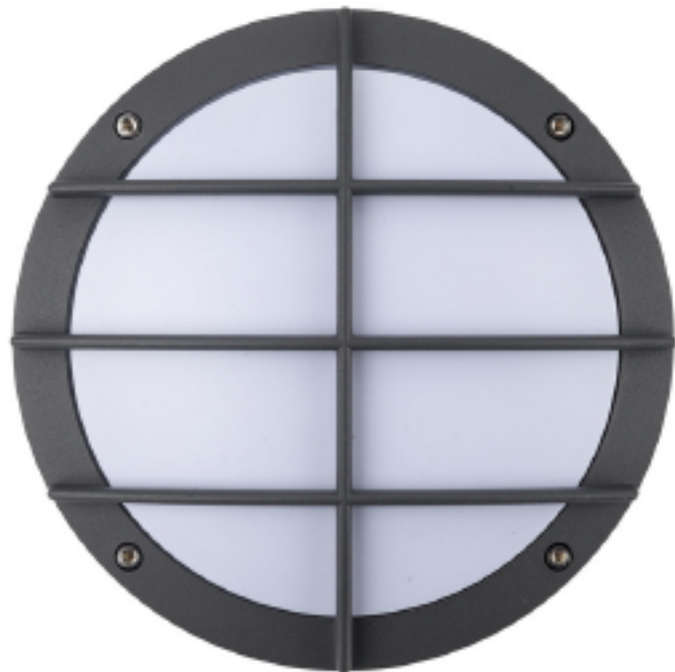

LUMINARIO PARA MURO EXTERIOR

Características

Material	Aluminio
Terminado	Gris
Pantalla	Pc
Indice de protección	IP54
Base	2 x E27
Dimensiones mm	222*81 mm

Parámetros Eléctricos

Tensión Nominal [V~]	127 V ~
Consumo de Potencia [W]	120 W
Frecuencia Nominal [Hz]	50/60 Hz
Consumo de Corriente [A]	0.94 A
Temperatura de Operación	-10 a 45 °C

Beneficios

Garantía	1 Año de Garantía *
Certificación	NOM ANCE

Características y Valores Aproximados

*Importante revisar la poliza de garantía de cada producto