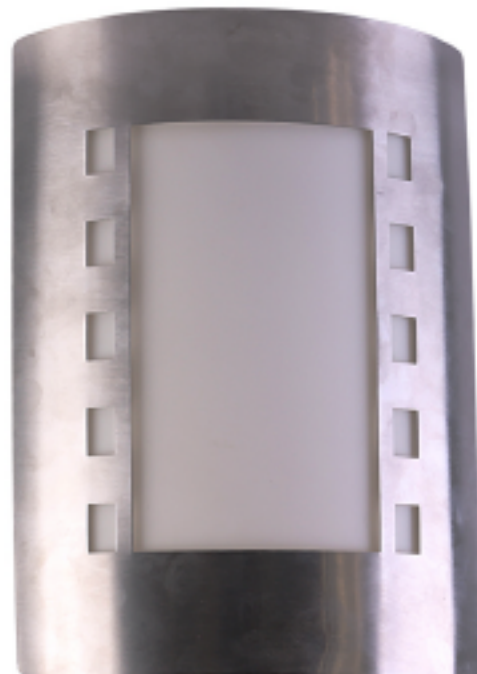

LUMINARIO PARA MURO EXTERIOR

Características

Material	Acero Inoxidable
Terminado	Plata
Pantalla	Pc
Indice de protección	IP54
Base	E27
Dimensiones mm	210*280*90 mm

Parámetros Eléctricos

Tensión Nominal [V~]	127 V ~
Consumo de Potencia [W]	60 W
Frecuencia Nominal [Hz]	50/60 Hz
Consumo de Corriente [A]	0.47 A
Temperatura de Operación	-10 a 45 °C

Beneficios

Garantía	1 Año de Garantía *
Certificación	NOM ANCE

Características y Valores Aproximados

*Importante revisar la poliza de garantía de cada producto