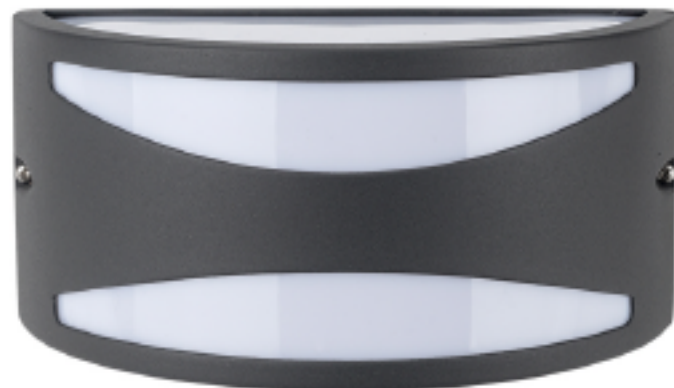

LUMINARIO PARA MURO EXTERIOR

Características

Material	Aluminio
Terminado	Gris
Pantalla	Pc
Indice de protección	IP54
Base	E 27
Dimensiones mm	247*118*132 mm

Parámetros Eléctricos

Tensión Nominal [V~]	127 V ~
Consumo de Potencia [W]	40 W
Frecuencia Nominal [Hz]	50/60 Hz
Consumo de Corriente [A]	0.31 A
Temperatura de Operación	-10 a 45 °C

Beneficios

Garantía	1 Año de Garantía *
Certificación	NOM ANCE

Características y Valores Aproximados

*Importante revisar la poliza de garantía de cada producto